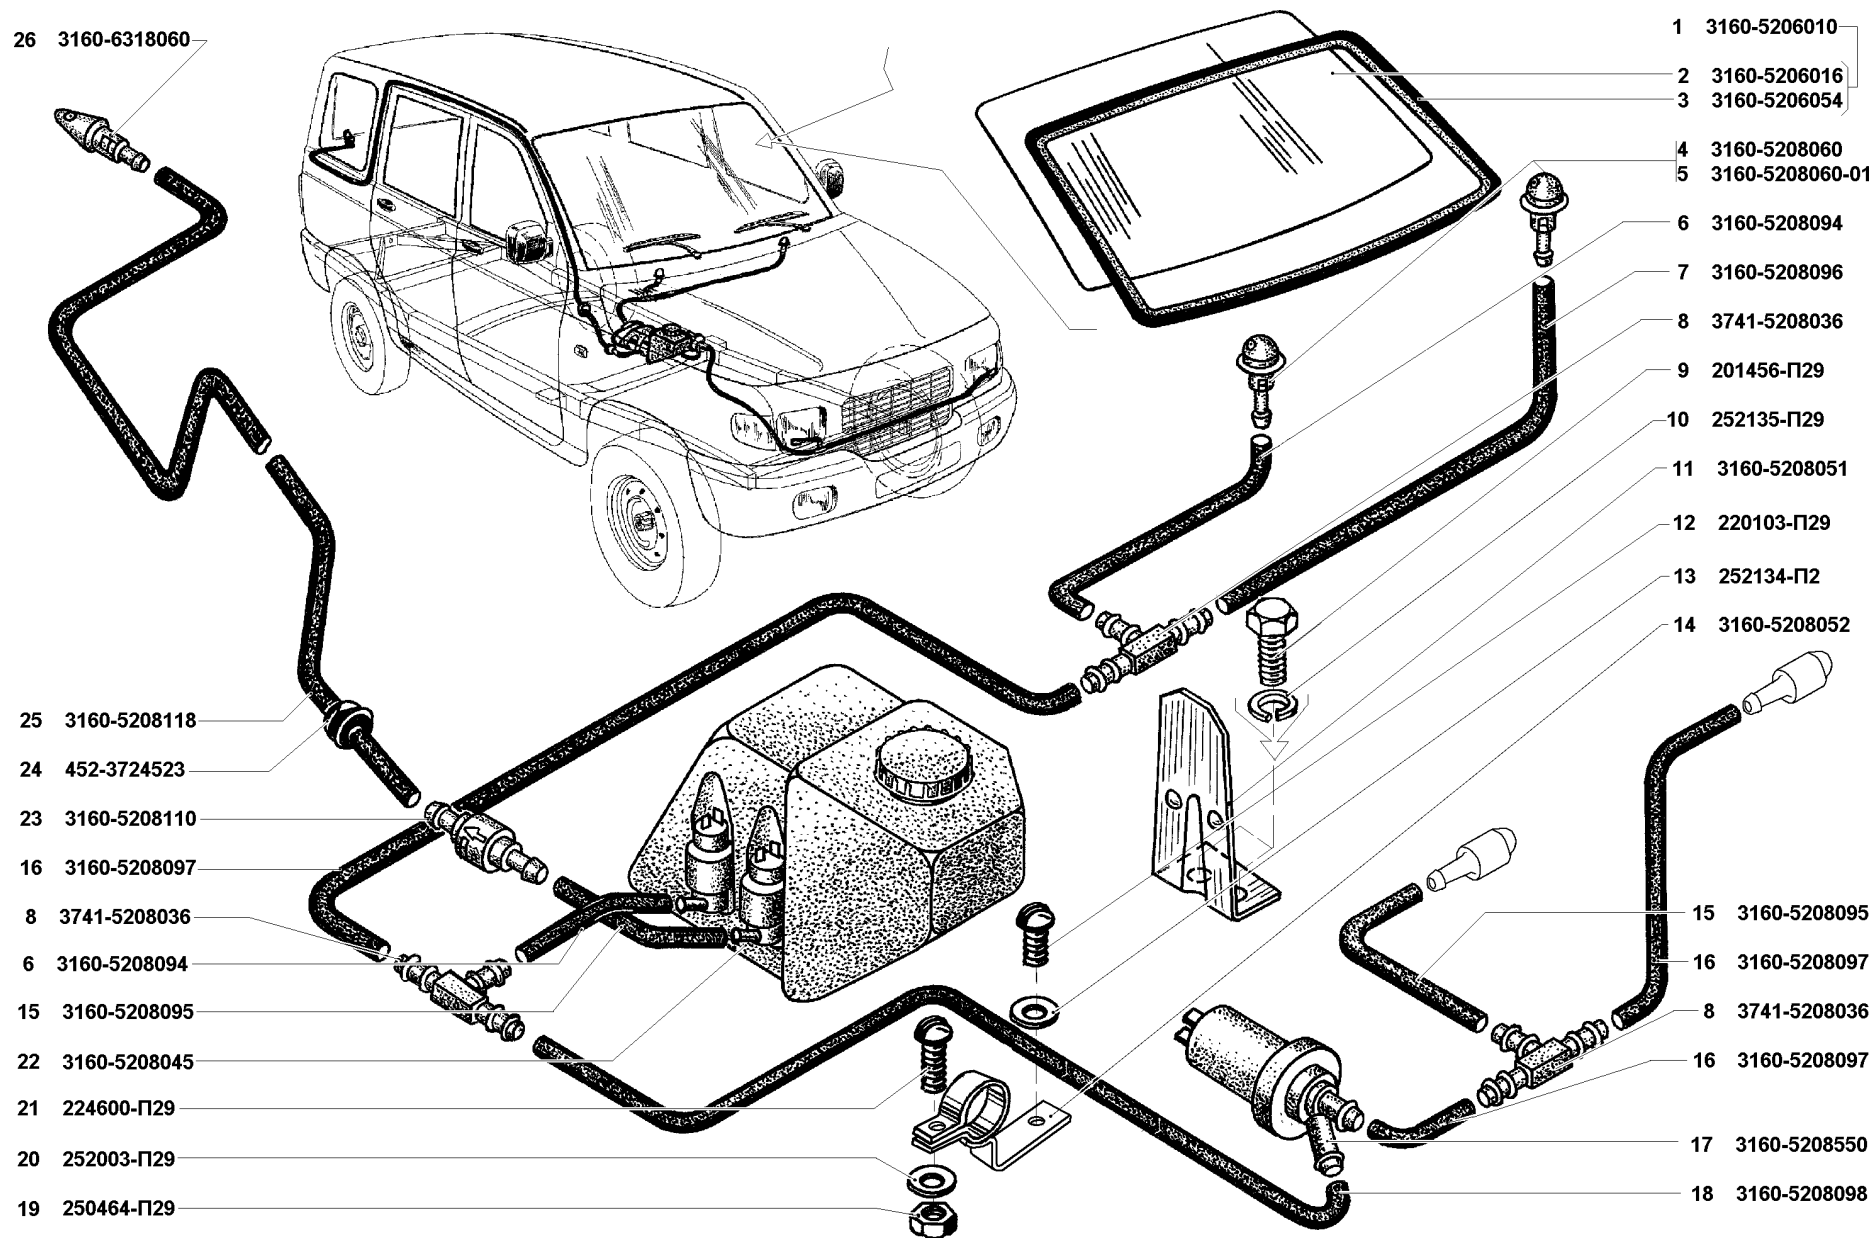

Подгруппа 5208. Смойватель
Subgroup 5208. Washer

114	4	3160-5208060		2	2	2	2	Жиклер смывателя	Washer jet
	5	3160-5208060-01+	45 3149 4232	2	2	2	2	Жиклер смывателя	Washer jet
	6	3160-5208094	45 3149 1534	2	2	2	2	Шланг смывателя №1	Washer hose №1
	7	3160-5208096	45 3149 1536	1	1	1	1	Шланг смывателя №3	Washer hose №3
	8	3741-5208036	45 3135 2578	3	3	3	3	Тройник	Tee-piece
	9	201456-П29	45 9346 1522	2	2	2	2	Болт М8х20	Bolt M8x20
	10	252135-П29	45 9816 6046	2	2	2	2	Шайба 8Т пружинная	Spring washer 8Т
	11	3160-5208051	45 3149 3446	1	1	1	1	Кронштейн бачка смывателя	Washer reservoir bracket
	12	220103-П29		1	1	1	1	Винт М6х12	Screw M6x12
	13	252134-П2		1	1	1	1	Шайба 6Т	Washer 6Т
	14	3160-5208052	45 3149 3447	1	1	1	1	Кронштейн	Bracket
	15	3160-5208095	45 3149 1535	2	2	2	2	Шланг смывателя №2	Washer hose №2
	16	3160-5208097	45 3149 1537	3	3	3	3	Шланг смывателя №4	Washer hose №4
	17	3160-5208550		1	1	1	1	Клапан электромагнитный	Electromagnetic valve
	18	3160-5208098	45 3149 3450	1	1	1	1	Шланг смывателя №5	Washer hose №5