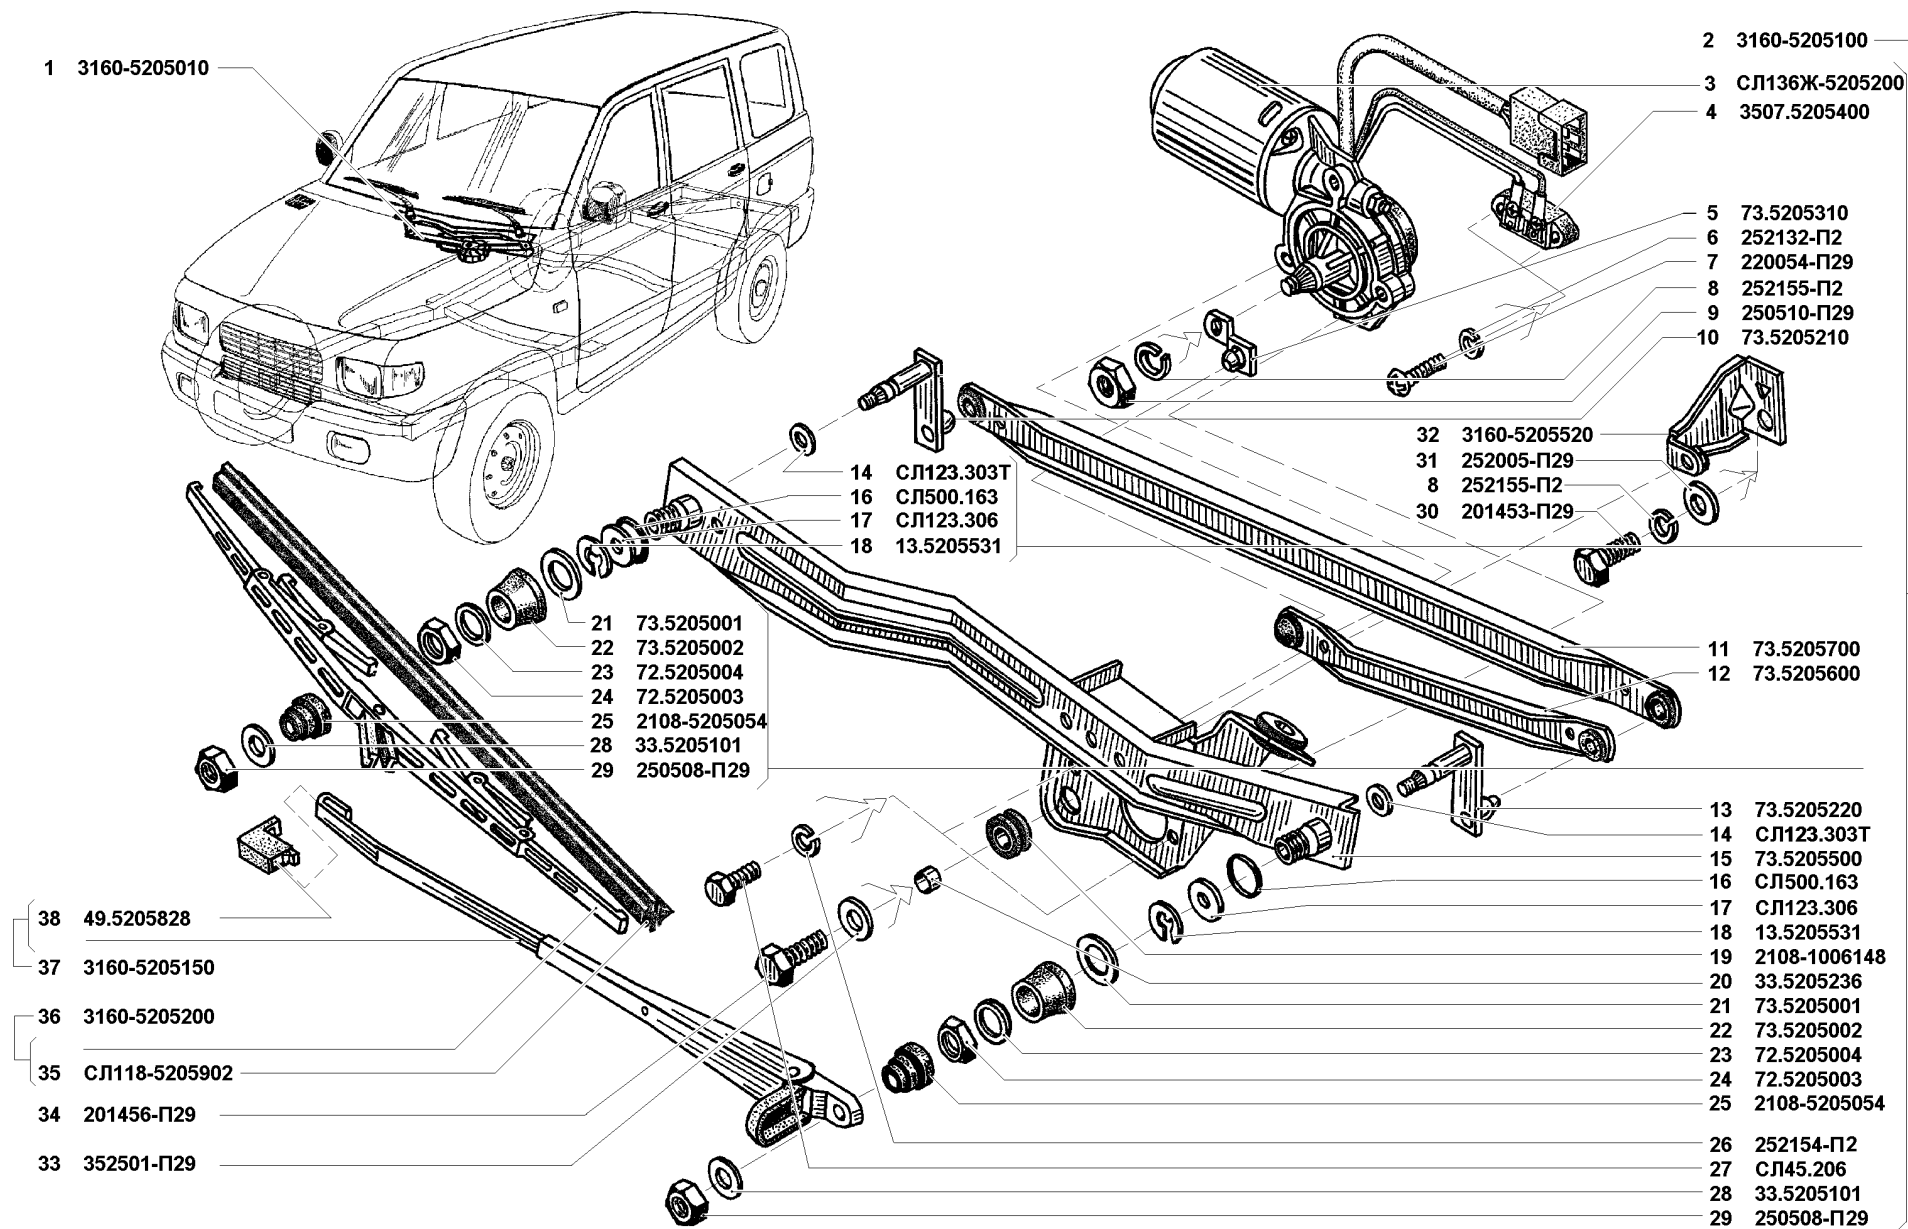

Рис. 112. Коврики пола и багажника (5109)/2, уплотнители пола (5130)

Fig. 112. Floor and trunk carpets (5109)/2, floor protective covers (5130)

Рис. 113. Стеклоочиститель и привод (5205)

Fig. 113. Windshield wiper and drive (5205)

1	2	3	4	5	6	7	8	9	10
113	24	72.5205003		2	2	2	2	Гайка М18х1	Nut M18x1
	25	2108-5205054		2	2	2	2	Колпачок	Cap
	26	252154-П2	45 9816 6005	3	3	3	3	Шайба 6Л пружинная	Spring washer 6Л
	27	СЛ45.206		3	3	3	3	Болт	Bolt
	28	33.5205101		2	2	2	2	Шайба	Washer
	29	250508-П29	45 9553 1054	2	2	2	2	Гайка М6	Nut M6
	30	201453-П29	45 9346 1519	1	1	1	1	Болт М8х14	Bolt M8x14
	31	252005-П29	45 9811 1206	1	1	1	1	Шайба 8	Washer 8
	32	3160-5205520	45 3149 1439	1	1	1	1	Кронштейн крепления привода стеклоочистителя	Wiper drive mounting bracket
	33	352501-П29	45 9964 1011	2	2	2	2	Шайба 8	Washer 8
	34	201456-П29	45 9346 1522	2	2	2	2	Болт М8х20	Bolt M8x20
	35	СЛ118-5205902	45 7366 8356	2	2	2	2	Лента щетки	Brush band
	36	3160-5205200	45 7367 8093	2	2	2	2	Щетка 491.5205900 стеклоочистителя	Wiper brush 491.5205900
	37	3160-5205150	45 7367 3413	2	2	2	2	Рычаг 73.5205800 стеклоочистителя	Wiper lever 73.5205800
	38	49.5205828		1	1	1	1	Упор предохранительный	Safety stop